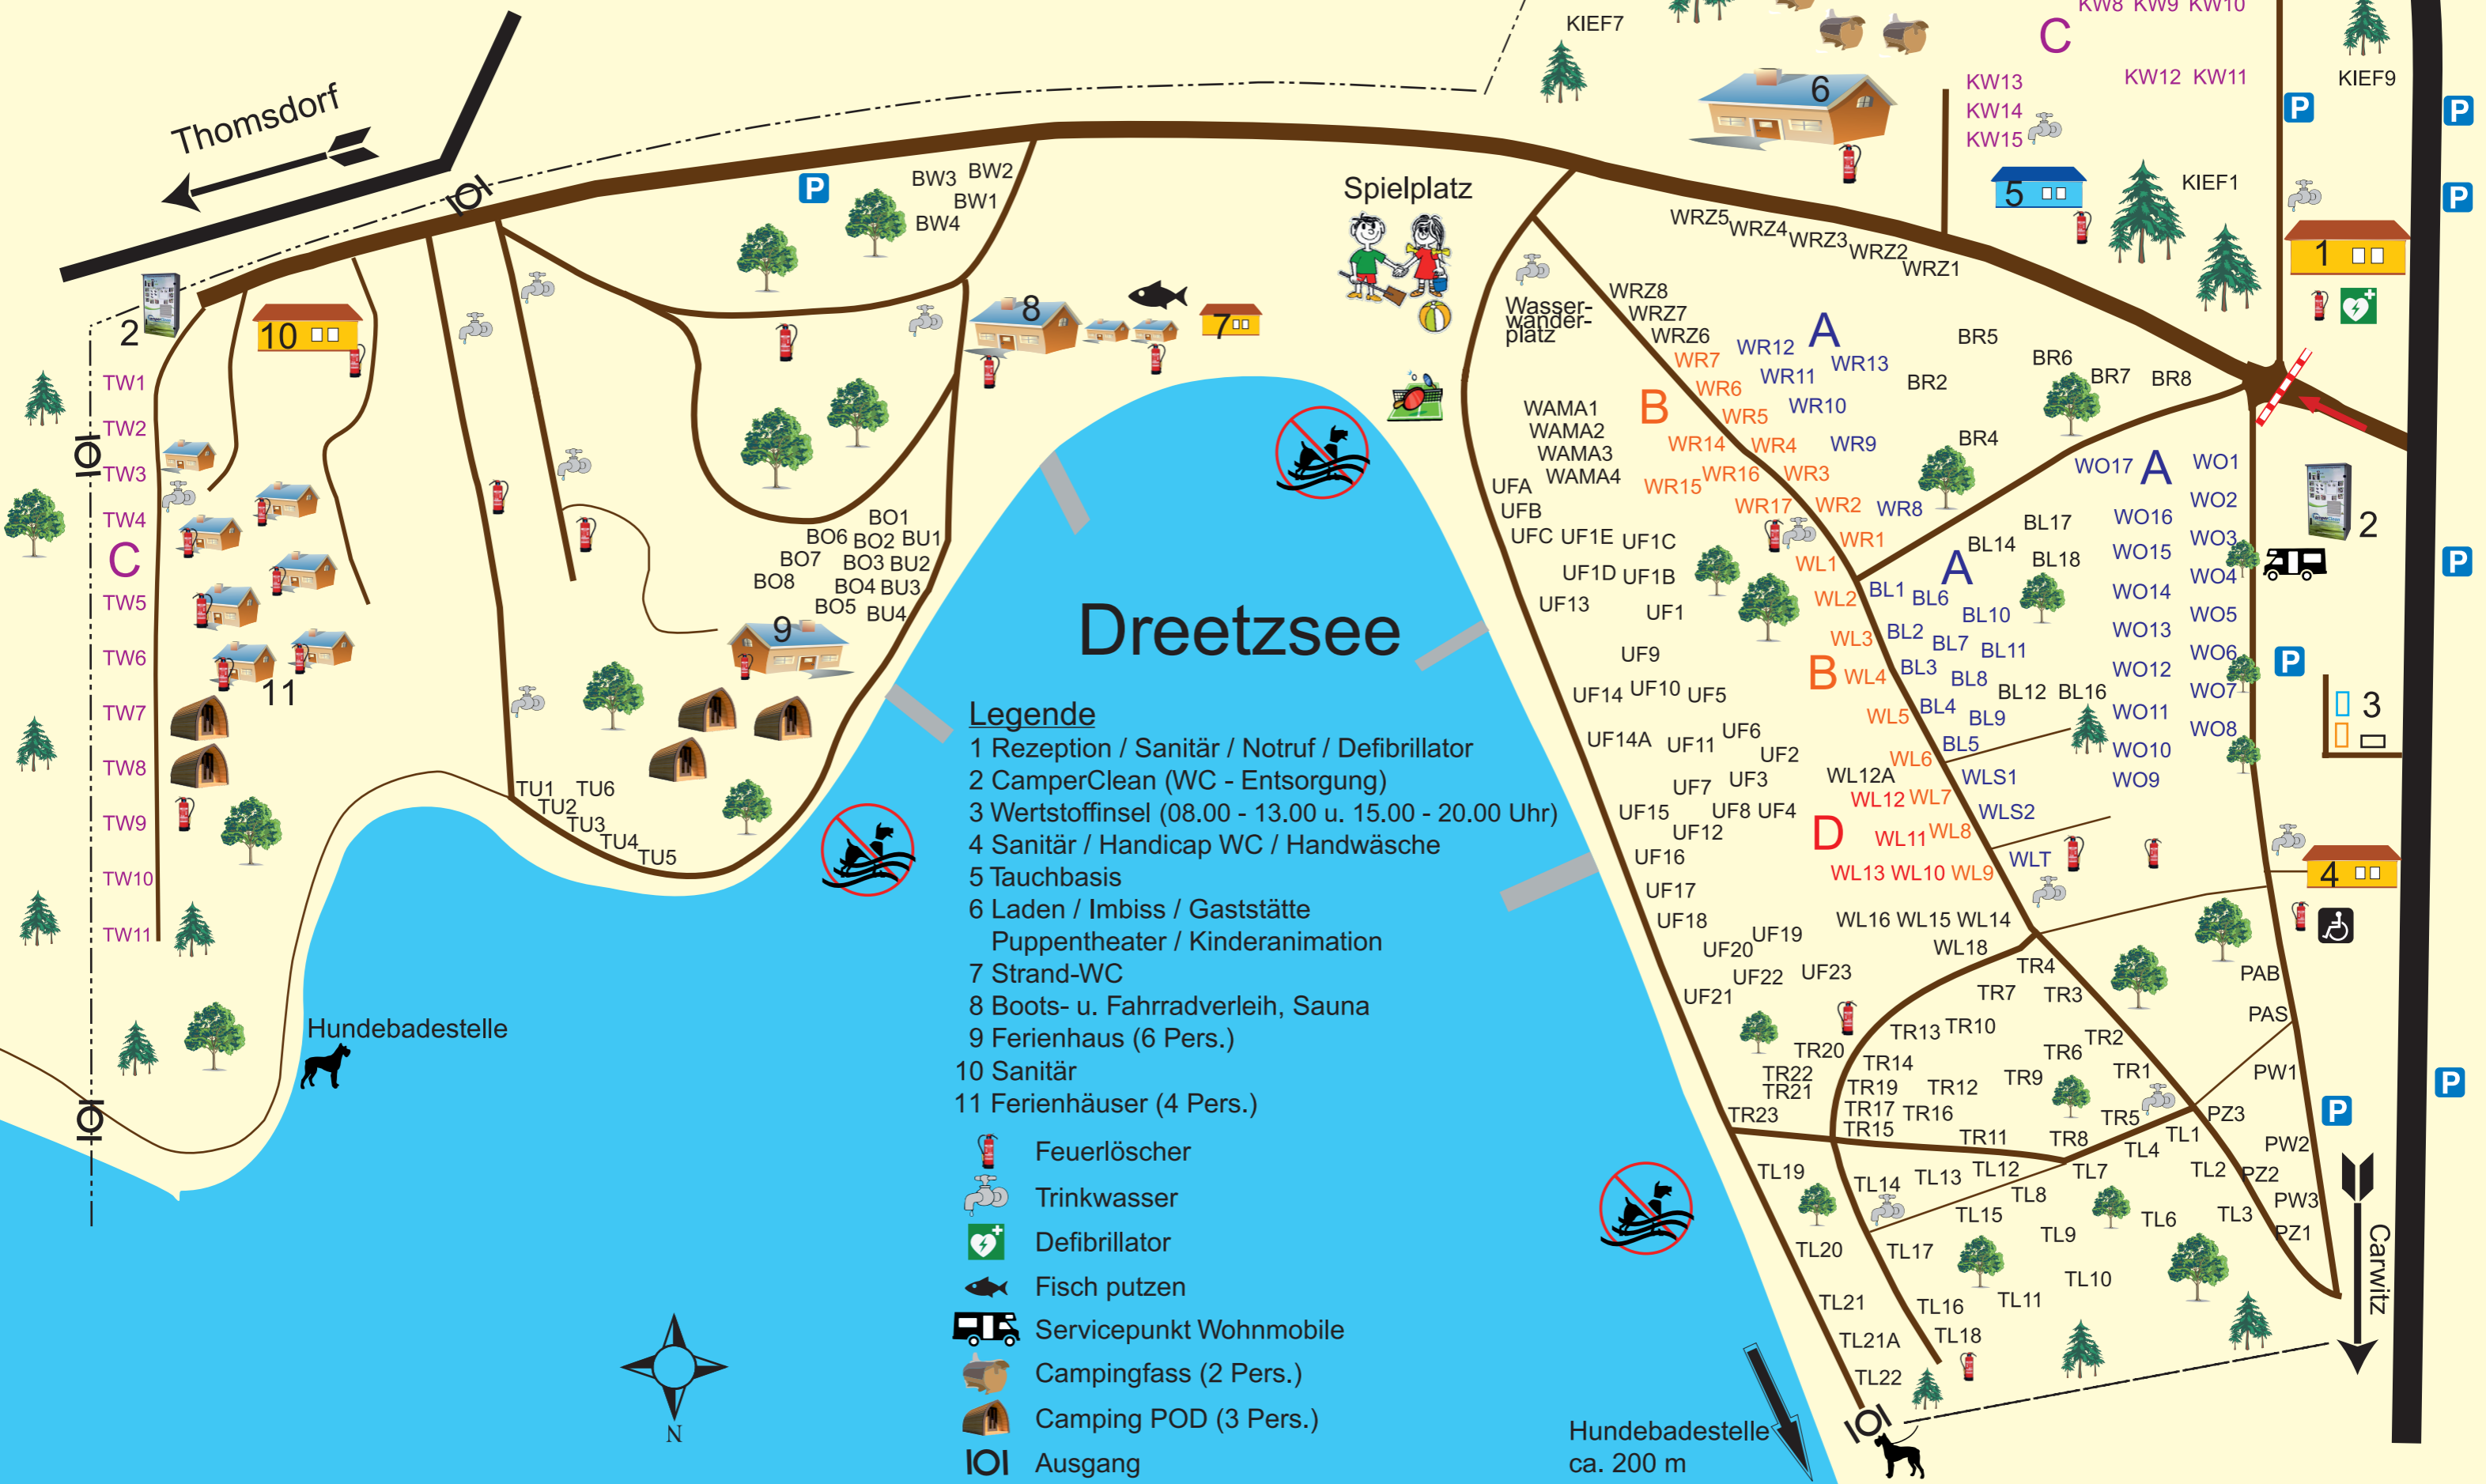

Campingplatz Am Dreetzsee

039889 / 746

von 7.30 bis 13.00 Uhr

von 15.00 bis 22.00 Uhr kann der Platz befahren werden.

Legende

- 1 Rezeption / Sanitär / Notruf / Defibrillator
- 2 CamperClean (WC - Entsorgung)
- 3 Wertstoffinsel (08.00 - 13.00 u. 15.00 - 20.00 Uhr)
- 4 Sanitär / Handicap WC / Handwäsche
- 5 Tauchbasis
- 6 Laden / Imbiss / Gaststätte
Puppentheater / Kinderanimation
- 7 Strand-WC
- 8 Boots- u. Fahrradverleih, Sauna
- 9 Ferienhaus (6 Pers.)
- 10 Sanitär
- 11 Ferienhäuser (4 Pers.)

- Feuerlöscher
- Trinkwasser
- Defibrillator
- Fisch putzen
- Servicepunkt Wohnmobile
- Campingfass (2 Pers.)
- Camping POD (3 Pers.)
- Ausgang

Hundebadestelle
ca. 200 m